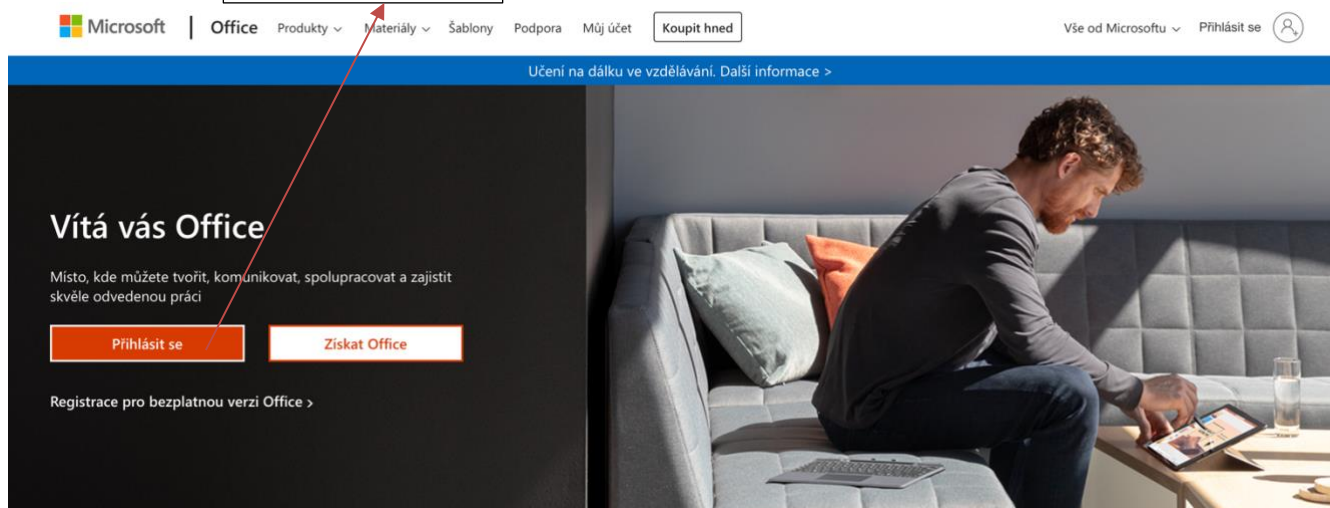

c. Po otevření se zobrazí web pro přihlášení k Office 365 účtu

Vyberte možnost přihlásit se.

2. Zadání uživatelského jména a hesla

Každý žák má své vlastní uživatelské jméno, které začíná číslem, které odkazuje na rok nástupu do ZŠ. Pokud někdo nastoupil v roce 2015, začíná číslovkou **15**. Poté následuje **příjmení** žáka bez **diakritiky**. Údaj je zakončen doménou **@student.zsbatelov.cz**