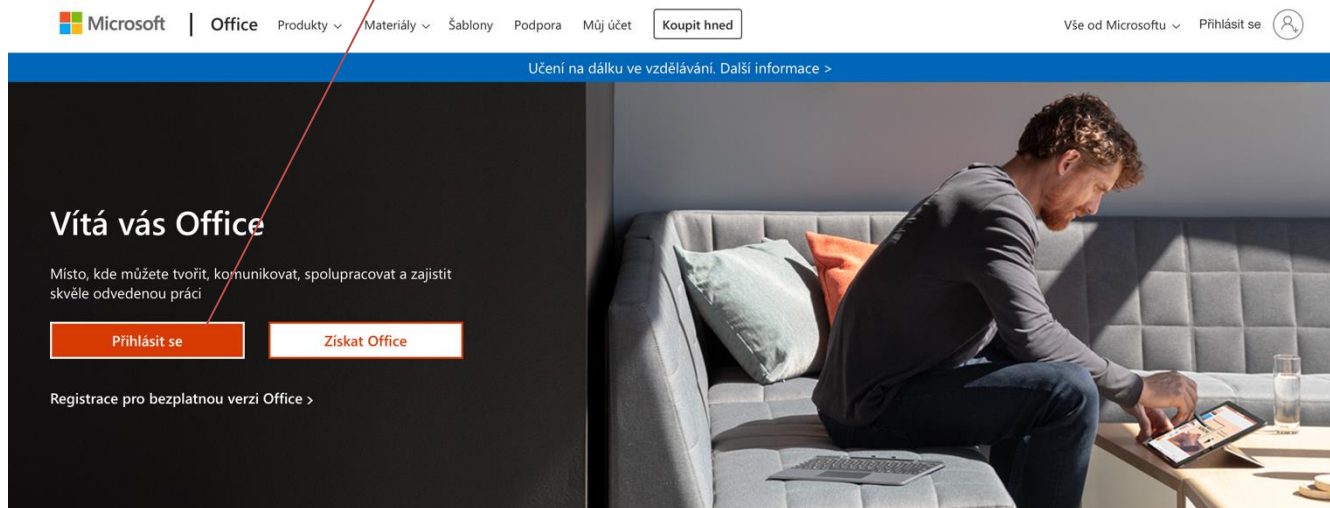

Základní škola a mateřská škola Batelov, příspěvková organizace
Školní 373, 588 51 Batelov, IČ: 70981795, tel. 567 314 250, e-mail: podatelna@zsbatelov.cz

c. Po otevření se zobrazí web pro přihlášení k Office 365 účtu

Vyberte možnost přihlásit se.

2. Zadání uživatelského jména a hesla

Každý žák má své vlastní uživatelské jméno, které začíná číslem, které odkazuje na rok nástupu do ZŠ. Pokud někdo nastoupil v roce 2015, začíná číslovkou **15**. Poté následuje **příjmení** žáka bez **diakritiky**. Údaj je zakončen doménou **@student.zsbatelov.cz**

Příklad: 15prijmeni@student.zsbatelov.cz

Přihlásit se

15prijmeni@student.zsbatelov.cz

Nemáte účet? [Vytvořte si ho!](#)

[Nezdařil se přístup k účtu?](#)

[Možnosti přihlášení](#)

Další

← zak@student.zsbatelov.cz

Zadat heslo

.....|

[Nepamatuji si svoje heslo](#)

Přihlásit se

Po prvním přihlášení si uživatelé zvolili vlastní heslo. Dále nemají možnost resetování vlastního hesla. V případě zapomenutého hesla kontaktujte ICT metodika (mares@zsbatelov.cz) z jakéhokoliv e-mailu, následně Vám bude vygenerováno a odesláno nové heslo zpět.