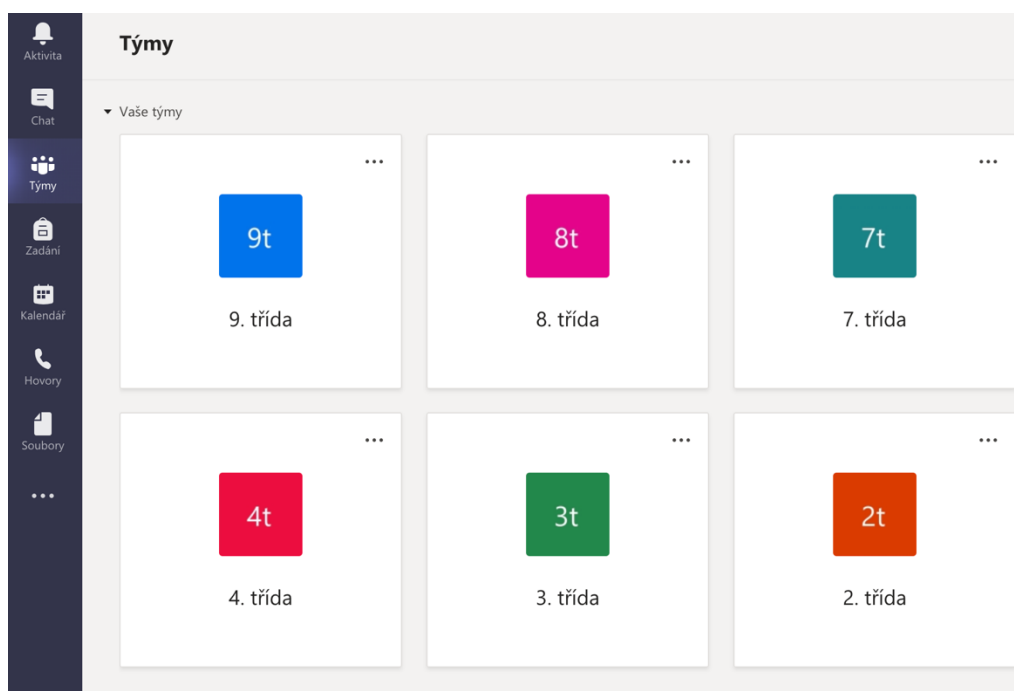

Soubor může

OneDrive

Poslední složky

Documents  
OneDrive pro firmy uživatele Žák Batelov » ... » 27. 3.

Přejít na OneDrive →

Ikona aplikace Microsoft Teams

Všechny aplikace Office 365

Teams si můžete stáhnout do svého počítače jako desktopovou aplikaci, nebo můžete pokračovat ve svém webovém prohlížeči (doporučujeme prohlížeč Google Chrome a Microsoft Edge).

#### [Odkaz na stažení desktopové aplikace Microsoft Teams](#)

Microsoft Teams

Stáhněte si aplikaci Teams pro plochu a zajistěte si lepší připojení.

Získat aplikaci pro Mac

Místo toho použijte webovou aplikaci.